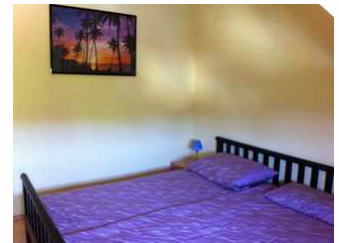

Villa Silva, WE 12

Ferienwohnung - Apartment

Kühlungsborn (Ostseebad)

Beschreibung

Großzügiger, gemütlicher Wohn-/Essbereich, 2 Schlafzimmer mit Doppelbetten und Rollos, Flachbildschirmfernseher im Wohnbereich und einem Schlafzimmer, Dusche und Badewanne, vollausgestattete Küche mit Esstresen, kleiner Balkon, Parkplatz Nr. 12, kleiner Fahrradkeller, Fahrradständer.

Entfernung zum Strand: ca. 1 km

Supermarkt und Bäcker: ca. 400 m entfernt

Restaurant: ca. 300 m entfernt

Villa Silva, 3-Raum Fewo

Großzügiger, gemütlicher Wohn-/Essbereich, 2 Schlafzimmer mit Doppelbetten und Rollos, Flachbildschirmfernseher im Wohnbereich und einem Schlafzimmer, Dusche und Badewanne, vollausgestattete Küche mit Esstresen, kleiner Balkon, Parkplatz, kleiner Fahrradkeller, Fahrradständer.

Ausstattung Zimmer

Größe: 75 qm

Belegung max.: 4

Anzahl Schlafzimmer: 1

TV: ja

Nichtraucher: ja

Spülmaschine: ja

Hinweise zu Haustieren